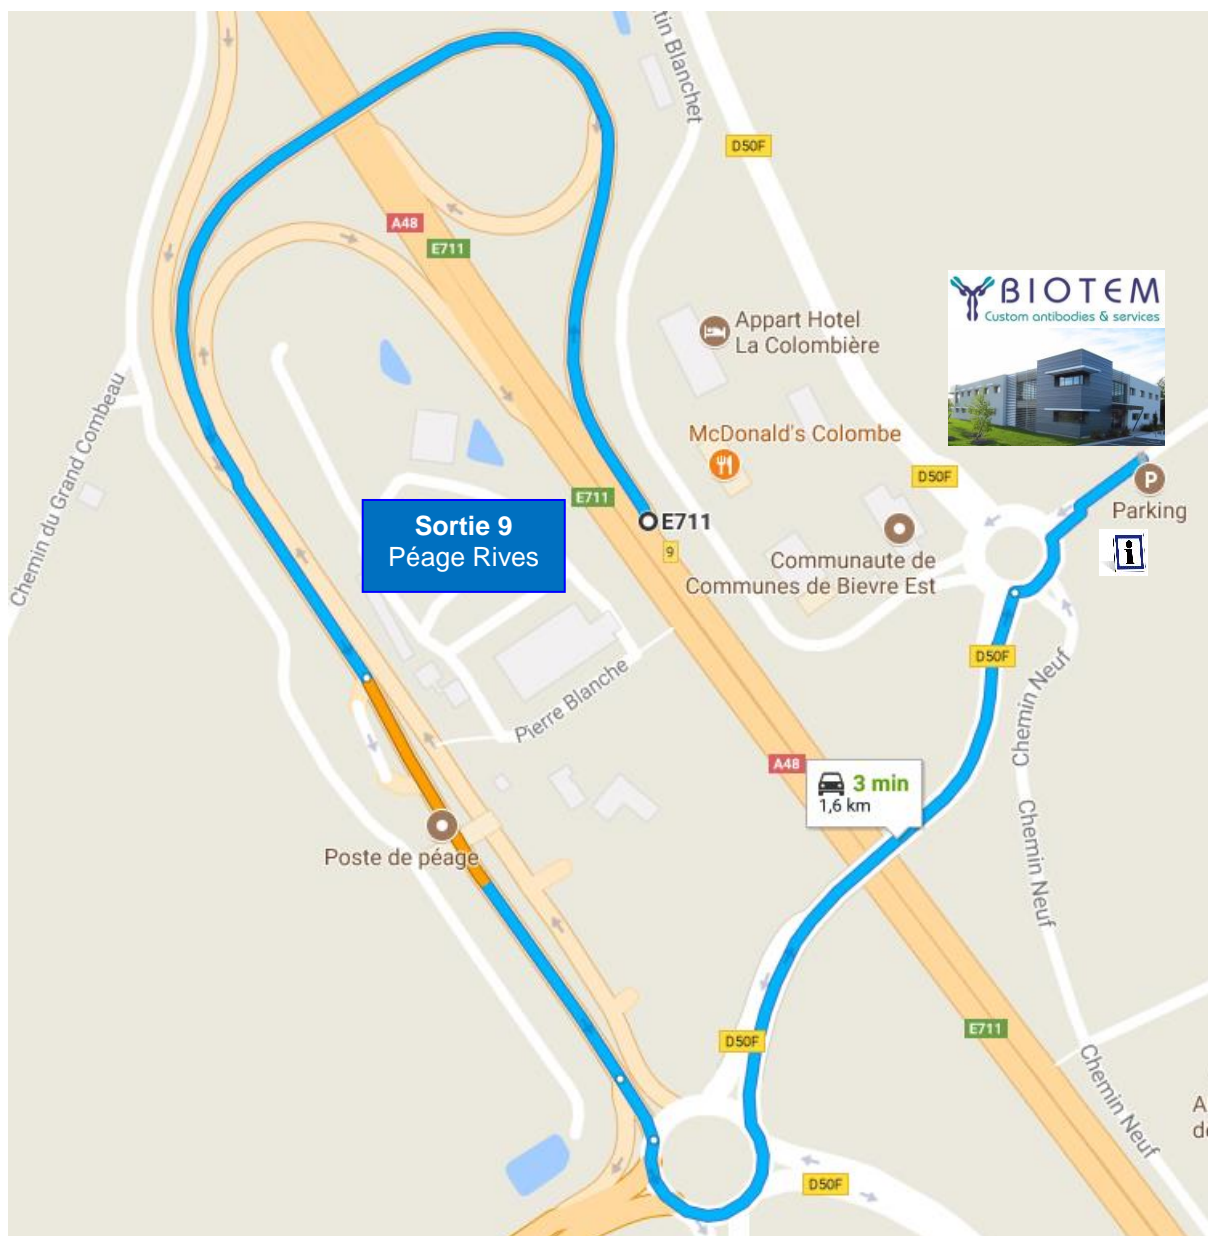

Parc d'Activités Bièvre Dauphine  
885, rue Alphonse Gourju  
F-38140 APPRIEU

Tel : **+33 (0) 4 76 65 10 91** / Fax : +33(0) 4 76 67 48 86

**Depuis l'autoroute :**

- 1 / Prendre la sortie n°9 RIVES sur l'A48
- 2/ Au rond point du péage, prendre la 3<sup>ème</sup> sortie à gauche direction Apprieu / Colombe  
(Cette route permet de traverser l'autoroute)
- 3/ Au second rond point, prendre ensuite la 2<sup>ème</sup> route à droite indiquant un point d'information

BIOTEM se situe en face du rond point.